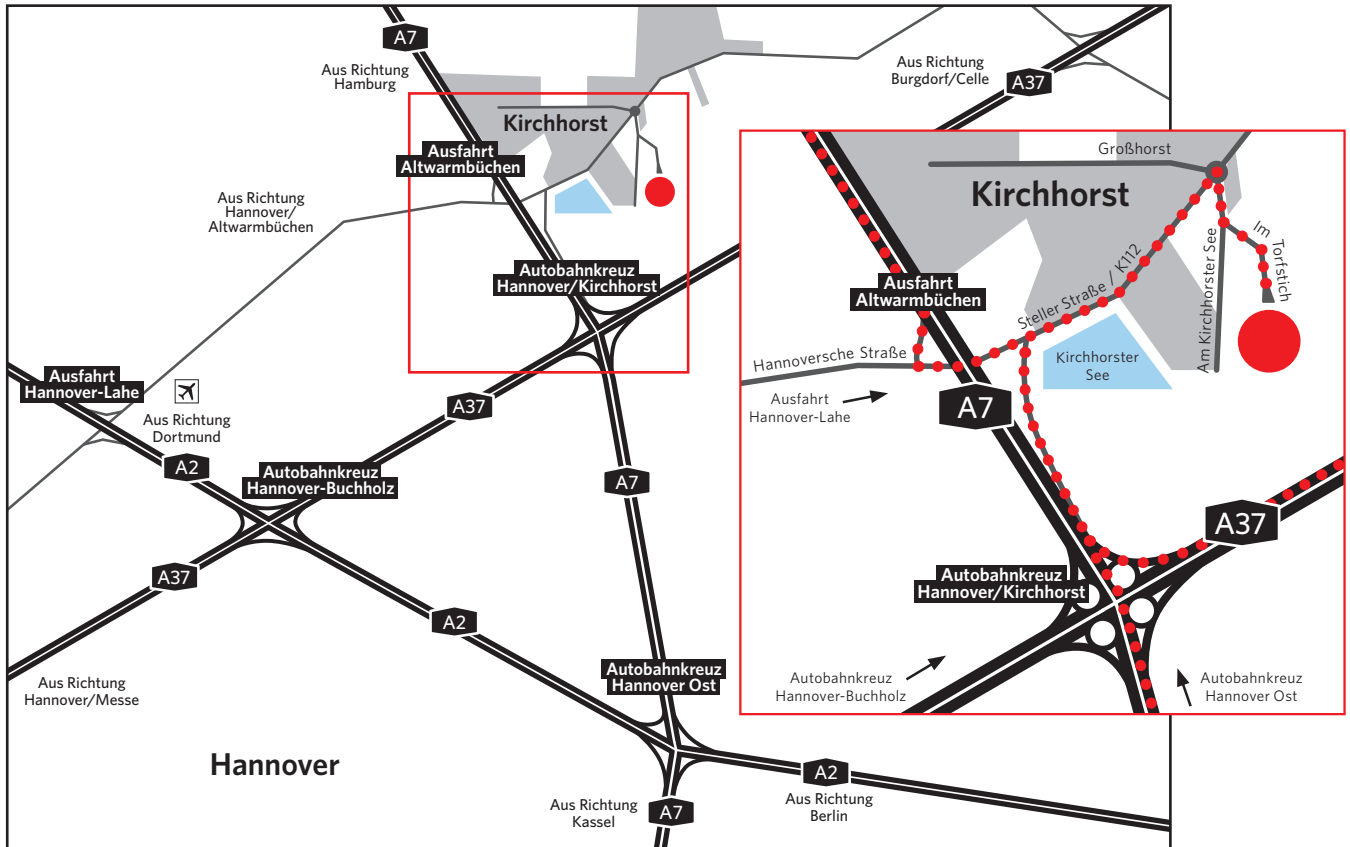

So finden Sie uns...

Die Adresse liegt im neuen Gewerbegebiet »Südlich Trennemoor« an der A7 nord-östlich von Hannover.

A7 aus Hamburg: Ausfahrt Altwarmbüchen abfahren und links nach Kirchhorst abbiegen.

A2 aus Dortmund: Autobahnkreuz Hannover-Buchholz auf A37 in Richtung Celle/Hamburg bis Autobahnkreuz Hannover/Kirchhorst (A7/A37) abfahren und rechts nach Kirchhorst abbiegen.

A37 aus Hannover oder Celle: Ausfahrt Autobahnkreuz Hannover/Kirchhorst (A7/A37) abfahren und rechts nach Kirchhorst abbiegen.

Auf der *Steller Straße* immer geradeaus, den Kirchhorster See rechts liegen lassen und im folgenden Kreisell die erste Ausfahrt rechts nehmen und gleich wieder links abbiegen. Sie befinden sich *Im Torfstich*.

Sollte Ihre Navigation diese Adresse noch nicht anzeigen, navigieren Sie bis zum beschriebenen Kreisell (*Großhorst /Steller Straße*) und folgen der weiteren Wegbeschreibung.

Ludwig Bertram GmbH
Im Torfstich 7
30916 Isernhagen/ Kirchhorst